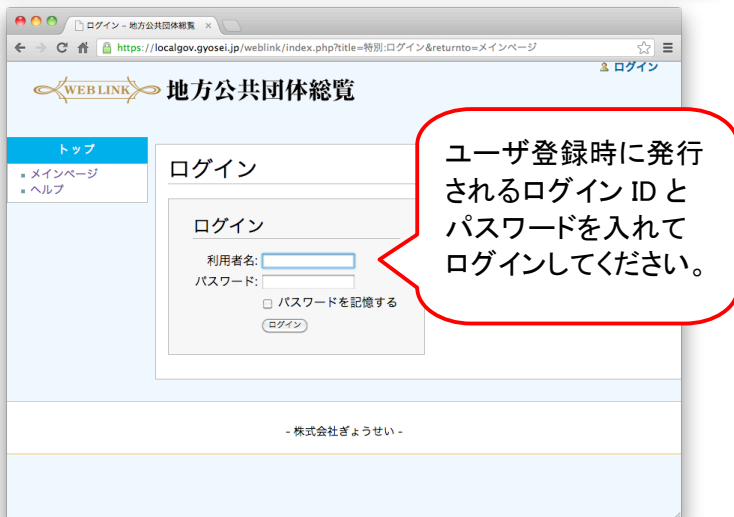

ご利用を開始いただくには、ユーザ登録が必要です。

新規のお申込みをいただきますと、お申込みいただきましたメールアドレスに、ユーザ登録用のメールを自動配信します。

配信メールとユーザ登録画面に記載の手順にしたがって、ユーザ登録を完了してください。

* 短期の無料トライアルもお申込みいただけます。

The screenshot shows a web browser window with the URL <https://krs.bz/gyosei/m/lg>. The page title is "WEBLINK 地方公共団体総覧 Web無料お試し申込フォーム". The page content includes a header with a logo and a colorful illustration of a cityscape. Below the illustration, there is a text box with the following information:

こちらは、「地方公共団体総覧」の無料トライアルお申し込みフォームです。
無料で「WEBLINK地方公共団体総覧」のWEBサービスをお試しいただけます。
お申し込みは、1団体様1回のみとなります。

無料お試し期間：ID発行より1か月間。

必要事項へのご記入をお願いします。
※は必須です。

お名前 ※	<input type="text"/>
お名前(かな) ※	<input type="text"/>
勤務先 ※	<input type="text"/>
部署名 ※	<input type="text"/>
役職 ※	<input type="text"/>

ユーザ登録後の Web 版のご利用手順は、次のとおりです。

* 画面は、Google Chrome の場合です。

1. URL を入れて Web サイトにアクセスしてログイン

Web ブラウザのアドレスバーに「<https://localgov.gyosei.jp/>」
と入れて、キーボードの「Enter(または Return)」キーを入力し、Web 版のページにアクセスしてください。

2. メインメニュー