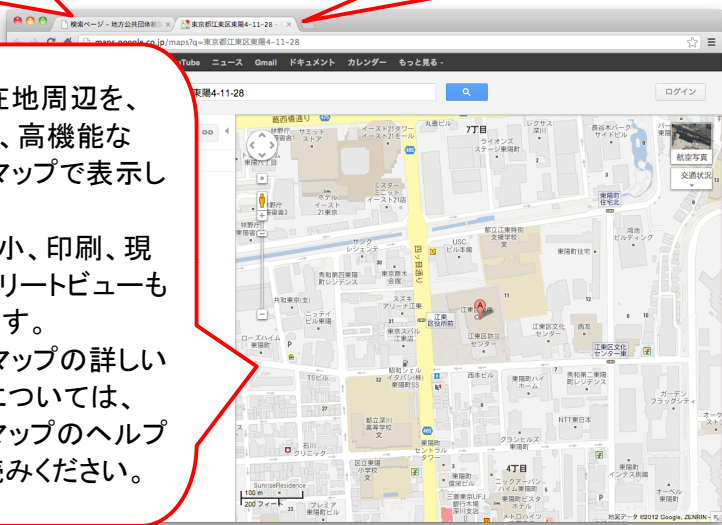

前画面で選択した自治体の全情報を一覧で表示します。

下にスクロールしていくと続きが見られます。

交通機関：	地下鉄東西線東陽町駅下車徒歩5分。 都バス錦糸駅前→東京駅北口行（東22）江東区役所前、錦糸町駅→門前仲町行（都07）東陽町駅、亀戸駅前→東陽町駅行（亀21）東陽町駅、東大島駅→門前仲町（門21）江東区役所、新木場駅→東陽七丁目（木11甲）東陽町駅
電話：	03-3647-9111
Webサイト：	http://www.city.koto.lg.jp/
自治体マーク：	
シンボル（花）：	サザンカ
シンボル（木）：	クロマツ
シンボル（鳥）：	
主な宿泊先1：	東陽町ビスタホテル
主な宿泊先2：	R & B ホテル東京東陽町
主な宿泊先3：	ホテルルートイン東京東陽町
市議会基本条例名：	
市議会基本条例可決日：	
Google Map リンク：	地図を開く
ガバナンスニュース：	
官庁速報：	◎最新の環境技術をまもづくりに 江東区は、東京湾の埋め立て地である区内豊洲地区で最先端の環境技術を導入し

自治体サイトにリンクします。

自治体の住所の Google マップにリンクします。

5. 役所の所在地を Google マップで表示

もとの画面に戻るには、このタブをクリックしてください。

Google マップは新しいタブに表示します。

役所所在地周辺を、見やすく、高機能な Google マップで表示します。拡大・縮小、印刷、現地のストリートビューも見られます。Google マップの詳しい使い方については、Google マップのヘルプ等をお読みください。