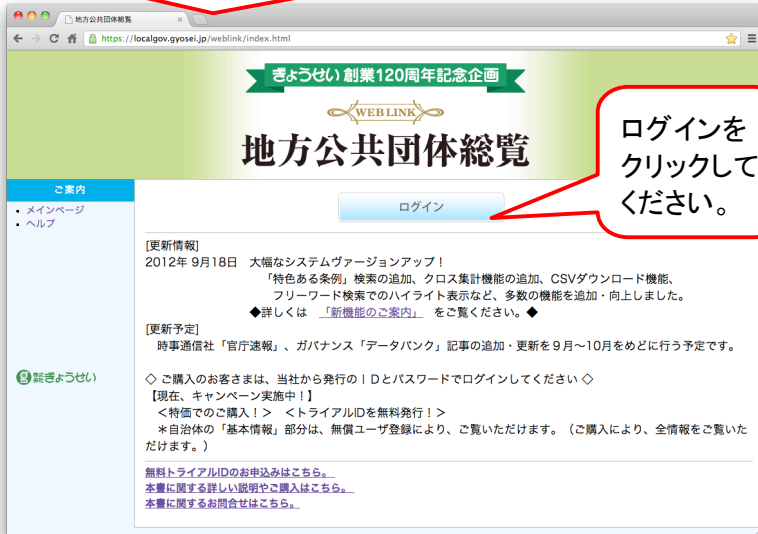

ご利用を開始いただくには、ユーザ登録が必要です。

新規のお申込みをいただきますと、お申込みいただきましたメールアドレスに、ユーザ登録用のメールを自動配信します。

配信メールとユーザ登録画面に記載の手順にしたがって、ユーザ登録を完了してください。

* 短期の無料トライアルもお申込みいただけます。

The screenshot shows a web browser window with the URL <https://krs.bz/gyosei/m/lg>. The page title is "WEBLINK 地方公共団体総覧 Web無料お試し申込フォーム". The page content includes a header with a logo and a colorful illustration of a cityscape. Below the illustration, there is a text box with the following information:

こちらは、「地方公共団体総覧」の無料トライアルお申し込みフォームです。
無料で「WEBLINK地方公共団体総覧」のWEBサービスをお試しいただけます。
お申し込みは、1団体様1回のみとなります。

無料お試し期間：ID発行より1か月間。

必要事項へのご記入をお願いします。
※は必須です。

お名前 ※	<input type="text"/>
お名前(かな) ※	<input type="text"/>
勤務先 ※	<input type="text"/>
部署名 ※	<input type="text"/>
役職 ※	<input type="text"/>

ユーザ登録後の Web 版のご利用手順は、次のとおりです。

* 画面は、Google Chrome の場合です。

1. URL を入れて Web サイトにアクセスしてログイン

Web ブラウザのアドレスバーに「<https://localgov.gyosei.jp/>」
と入れて、キーボードの「Enter(または Return)」キーを入力し、Web 版のページにアクセスしてください。

2. メインメニュー